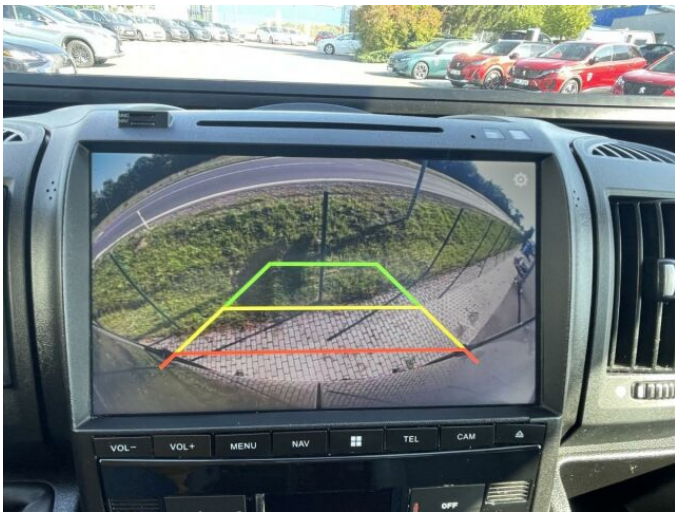

## **PROGRAM COMFORT**

**COMFORT** - Vozidla v programu COMFORT jsou maximálně 8 let stará a mají najeto do 180 000 km.