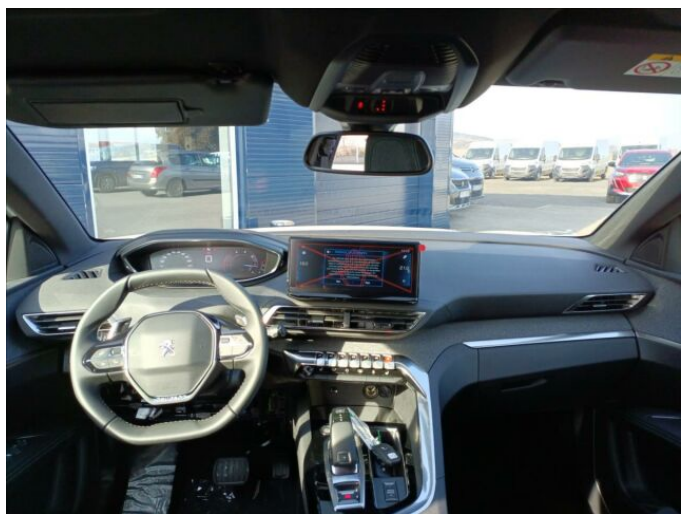

> FOTOGALERIE MODELU