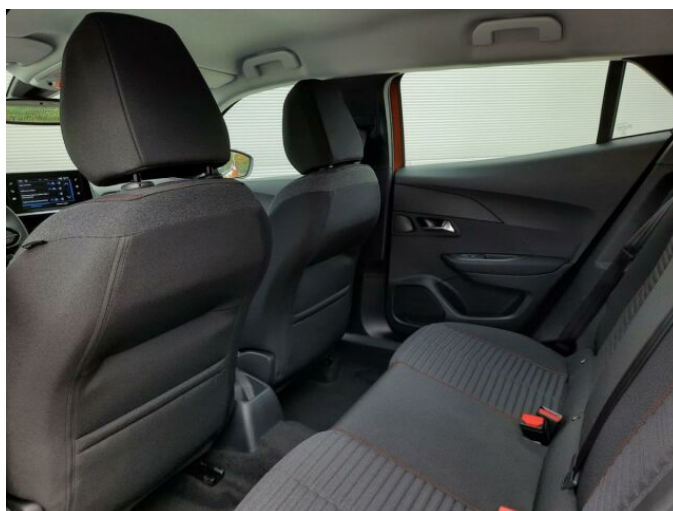

Tato část internetových stránek Peugeot slouží zejména autorizovaným prodejčům Peugeot v České republice k prezentaci vozů značky Peugeot určených k prodeji. Zřizovatel těchto internetových stránek nenese odpovědnost za správnost, úplnost a aktuálnost údajů uvedených v této části internetových stránek. Odpovědnost za správnost, úplnost a aktuálnost údajů týkajících se daného vozidla uvedeného v této části internetových stránek nese výhradně prodejce, jež je uveden v detailní specifikaci vozu zvoleného uživatelem k prohlédnutí.