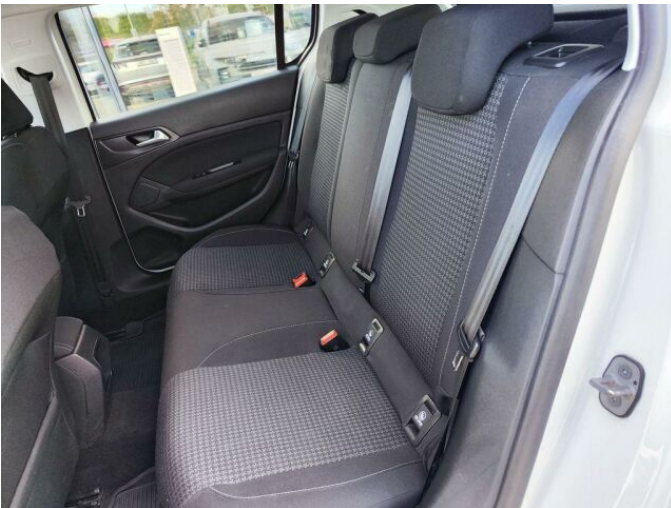

> FOTOGALERIE MODELU