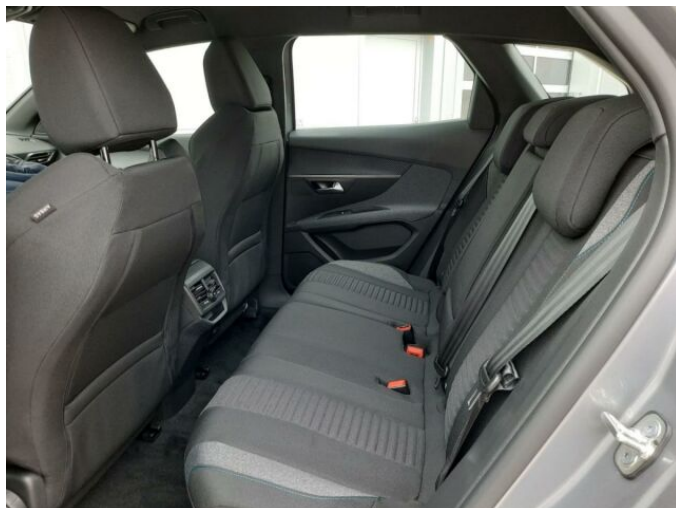

Tato část internetových stránek Peugeot slouží zejména autorizovaným prodejčům Peugeot v České republice k prezentaci vozů značky Peugeot určených k prodeji. Zřizovatel těchto internetových stránek nenese odpovědnost za správnost, úplnost a aktuálnost údajů uvedených v této části internetových stránek. Odpovědnost za správnost, úplnost a aktuálnost údajů týkajících se daného vozidla uvedeného v této části internetových stránek nese výhradně prodejce, jež je uveden v detailní specifikaci vozu zvoleného uživatelem k prohlédnutí.