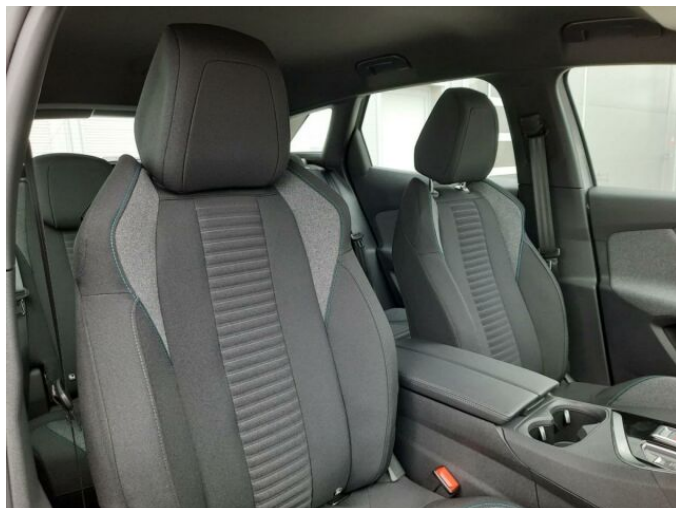

Tato část internetových stránek Peugeot slouží zejména autorizovaným prodejčům Peugeot v České republice k prezentaci vozů značky Peugeot určených k prodeji. Zřizovatel těchto internetových stránek nenese odpovědnost za správnost, úplnost a aktuálnost údajů uvedených v této části internetových stránek. Odpovědnost za správnost, úplnost a aktuálnost údajů týkajících se daného vozidla uvedeného v této části internetových stránek nese výhradně prodejce, jež je uveden v detailní specifikaci vozu zvoleného uživatelem k prohlédnutí.