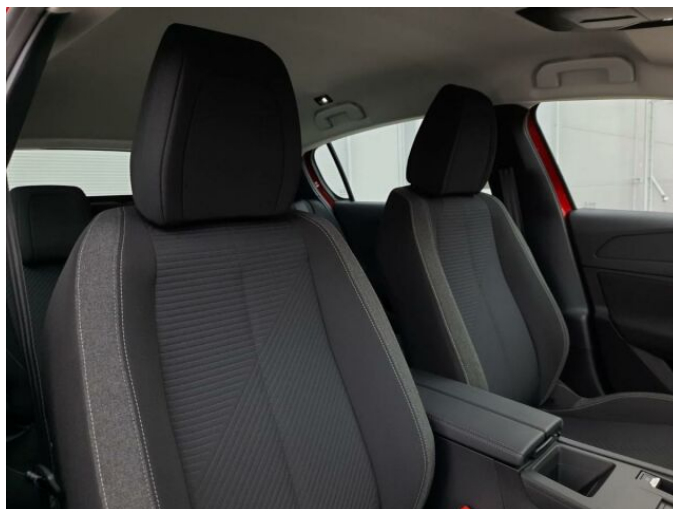

Tato část internetových stránek Peugeot slouží zejména autorizovaným prodejčům Peugeot v České republice k prezentaci vozů značky Peugeot určených k prodeji. Zřizovatel těchto internetových stránek nenesí odpovědnost za správnost, úplnost a aktuálnost údajů uvedených v této části internetových stránek. Odpovědnost za správnost, úplnost a aktuálnost údajů týkajících se daného vozidla uvedeného v této části internetových stránek nese výhradně prodejce, jež je uveden v detailní specifikaci vozu zvoleného uživatelem k prohlédnutí.