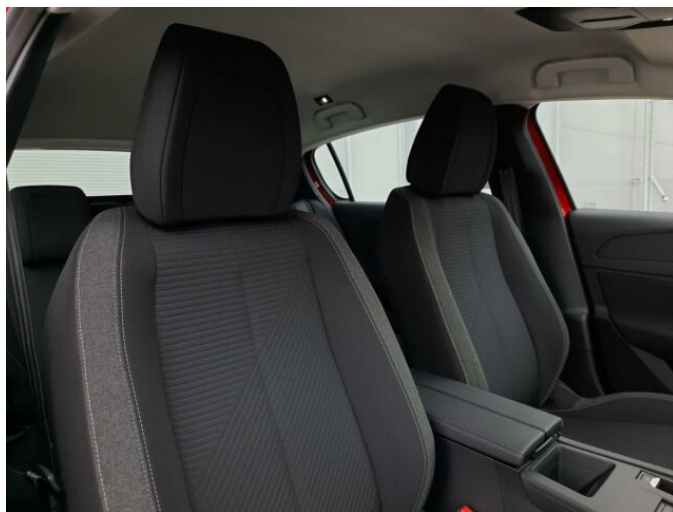

Tato část internetových stránek Peugeot slouží zejména autorizovaným prodejčům Peugeot v České republice k prezentaci vozů značky Peugeot určených k prodeji. Zřizovatel těchto internetových stránek nenesse odpovědnost za správnost, úplnost a aktuálnost údajů uvedených v této části internetových stránek. Odpovědnost za správnost, úplnost a aktuálnost údajů týkajících se daného vozidla uvedeného v této části internetových stránek nese výhradně prodejce, jež je uveden v detailní specifikaci vozu zvoleného uživatelem k prohlédnutí.