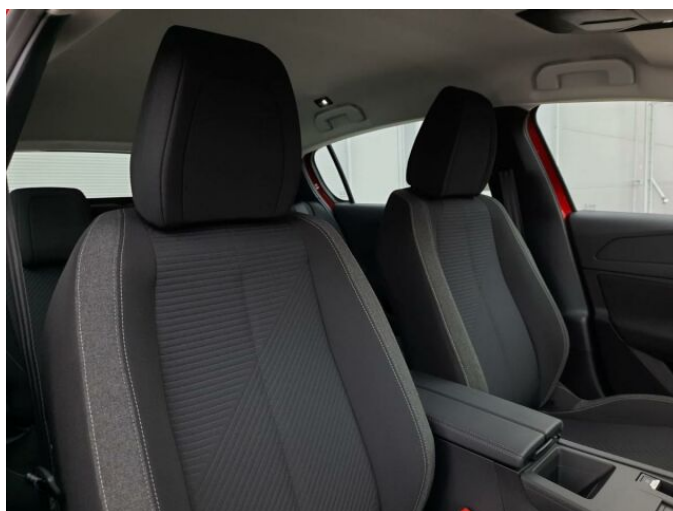

Tato část internetových stránek Peugeot slouží zejména autorizovaným prodejčům Peugeot v České republice k prezentaci vozů značky Peugeot určených k prodeji. Zřizovatel těchto internetových stránek nenesí odpovědnost za správnost, úplnost a aktuálnost údajů uvedených v této části internetových stránek. Odpovědnost za správnost, úplnost a aktuálnost údajů týkajících se daného vozidla uvedeného v této části internetových stránek nese výhradně prodejce, jež je uveden v detailní specifikaci vozu zvoleného uživatelem k prohlédnutí.