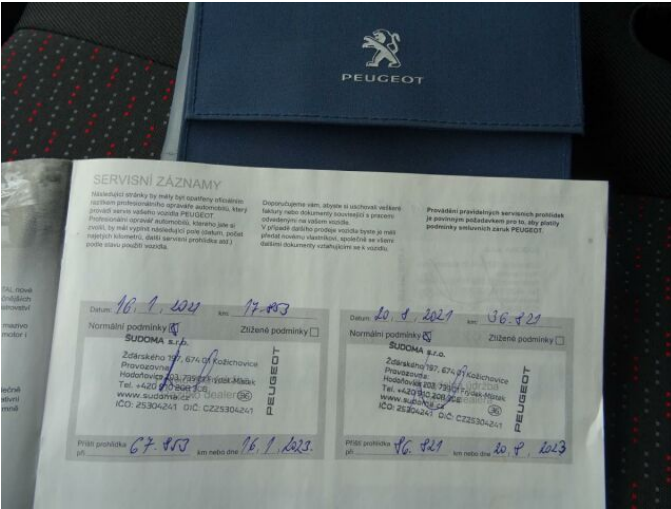

> Historie a poznámky

Koupeno v CZ, První majitel, Servisní kniha

Vůz skladem, ihned k odběru. ZDARMA originální záruka Optiway Garance do 5/2025 a 160.000 Km s možností prodloužení. Ložná plocha nástavby (D x Š): 500x210cm. Prodloužený rozvor 4700mm. Výrobce nástavby KOV Karoserie Velim. Nadstandartní výbava: LED denní svícení, přední mlhové světlomety, tempomat s omezovačem rychlosti, odpružené sedadlo řidiče, elektricky ovládaná a vyhřívaná vnější zpětná zrcátka s prodlouženými rameny, zesílené a pneumatické odpružení zadní nápravy s automatickou nivelací, kožený volant a hlavice řadící páky, uzavíratelný boční box na nářadí, majáky, přídatné osvětlení plošin. K vozu ZDARMA kompletní sada kol. Pro více informací nás kontaktujte.

> FOTOGALERIE MODELU

Tato část internetových stránek Peugeot slouží zejména autorizovaným prodejcům Peugeot v České republice k prezentaci vozů značky Peugeot určených k prodeji. Zřizovatel těchto internetových stránek nenese odpovědnost za správnost, úplnost a aktuálnost údajů uvedených v této části internetových stránek. Odpovědnost za správnost, úplnost a aktuálnost údajů týkajících se daného vozidla uvedeného v této části internetových stránek nese výhradně prodejce, jež je uveden v detailní specifikaci vozu zvoleného uživatelem k prohlédnutí.