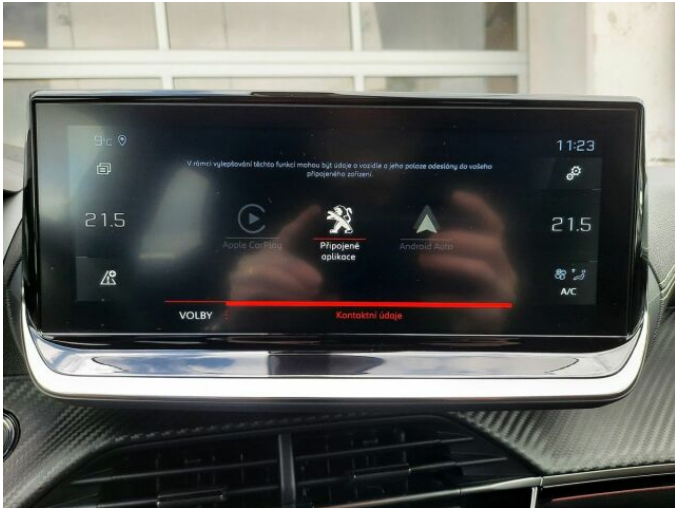

> Výbava

USB, autorádio, hands free, palubní počítač, satelitní navigace, 6x airbag, ABS, centrální zamykání, hlídání jízdního pruhu, hlídání mrtvého úhlu, isofix, parkovací asistent, parkovací kamera, stabilizace podvozku (ESP), el. okna, senzor stěračů, 8 rychlostních stupňů, adaptivní tempomat, dělená zadní sedadla, vyhřívaná sedadla, výškově nastavitelná sedadla, aut. klimatizace, multifunkční volant, nastavitelný volant, posilovač řízení, alu kola, el. sklopná zrcátka, mlhovky, přední světla LED, zadní světla LED, asistent rozjezdu do kopce (HSA), automatické přepínání dálkových světel, bezklíčové startování, elektronická ruční brzda, kožené čalounění, zatmavená zadní skla

> FOTOGALERIE MODELU

PEUGEOT
VYZKOUŠENÉ VOZY

PROGRAM PREMIUM

PREMIUM - Vozidla v programu PREMIUM jsou maximálně 2 roky stará a mají najeto do 60 000 km.

Zákaznické výhody:

- Záruka PEUGEOT na 12 měsíců zdarma s možností prodloužení
- Záruka spokojenosti - možnost výměny vozu do 30 dnů (viz. podmínky uplatnění)
- Příspěvek na asistenční služby
- Ověření původu vozidla
- Protokol o technickém stavu
- Zvýhodněné financování a pojištění
- Kontrola vozidla po 12 měsících nebo 10 000 km zdarma
- Okamžitá testovací jízda
- Výkup stávajícího vozidla protiúctem