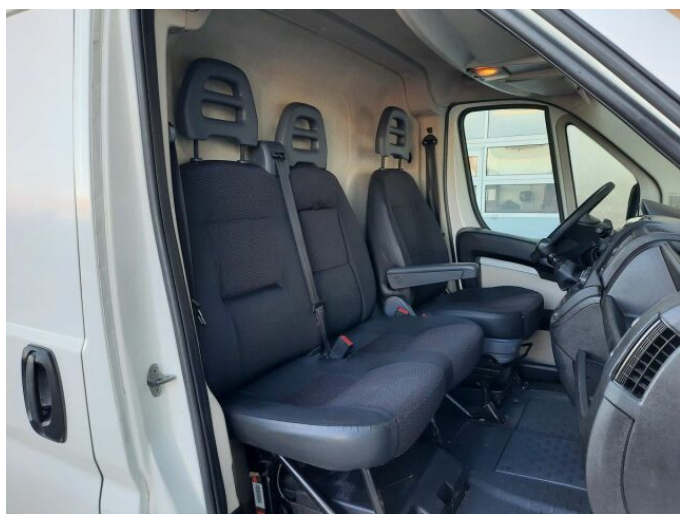

Tato část internetových stránek Peugeot slouží zejména autorizovaným prodejčům Peugeot v České republice k prezentaci vozů značky Peugeot určených k prodeji. Zřizovatel těchto internetových stránek nenese odpovědnost za správnost, úplnost a aktuálnost údajů uvedených v této části internetových stránek. Odpovědnost za správnost, úplnost a aktuálnost údajů týkajících se daného vozidla uvedeného v této části internetových stránek nese výhradně prodejce, jež je uveden v detailní specifikaci vozu zvoleného uživatelem k prohlédnutí.