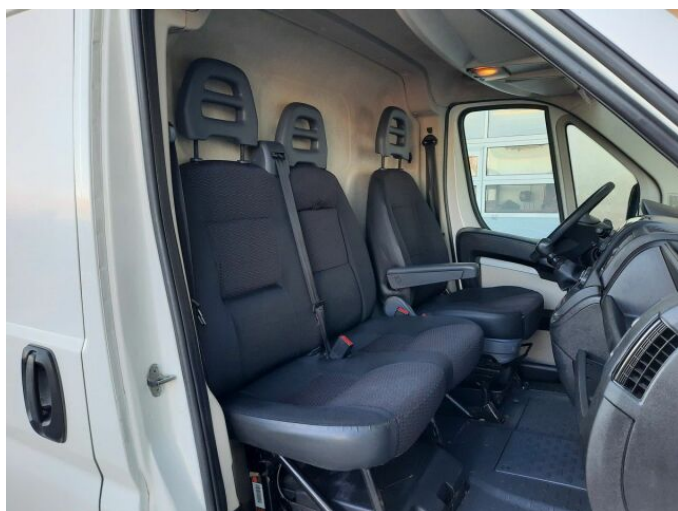

Tato část internetových stránek Peugeot slouží zejména autorizovaným prodejčům Peugeot v České republice k prezentaci vozů značky Peugeot určených k prodeji. Zřizovatel těchto internetových stránek nenese odpovědnost za správnost, úplnost a aktuálnost údajů uvedených v této části internetových stránek. Odpovědnost za správnost, úplnost a aktuálnost údajů týkajících se daného vozidla uvedeného v této části internetových stránek nese výhradně prodejce, jež je uveden v detailní specifikaci vozu zvoleného uživatelem k prohlédnutí.