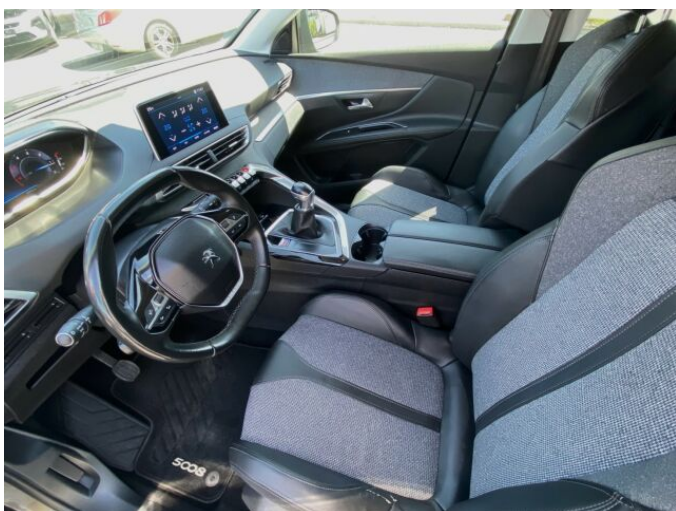

VETO CZ
Koncesionář Peugeot
Autorizovaný prodej a servis vozů Peugeot
Hradišřská 2532
397 01 Písek
+420 382 226 622   peugeot@veto.cz