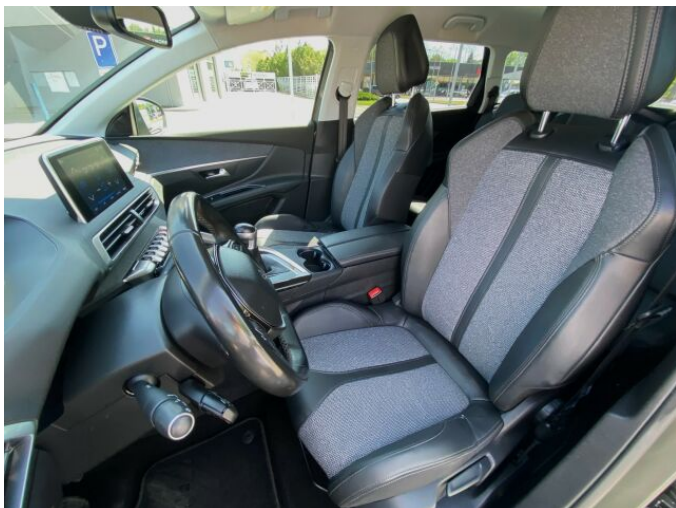

VETO CZ
Koncesionář Peugeot
Autorizovaný prodej a servis vozů Peugeot
Hradišřská 2532
397 01 Písek
+420 382 226 622   peugeot@veto.cz