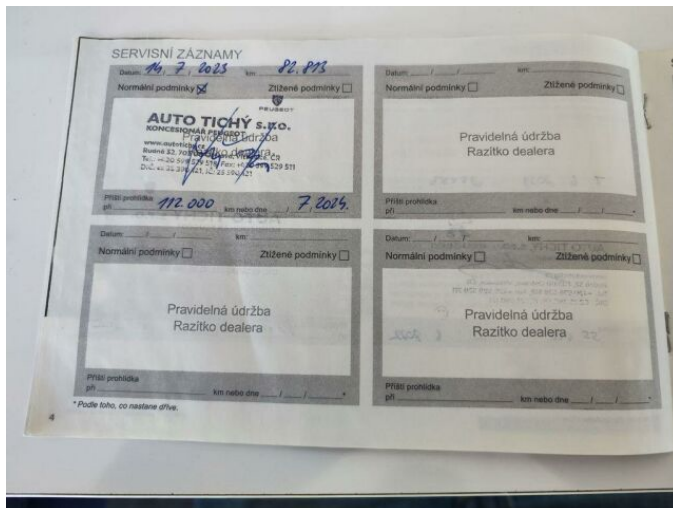

Tato část internetových stránek Peugeot slouží zejména autorizovaným prodejčům Peugeot v České republice k prezentaci vozů značky Peugeot určených k prodeji. Zřizovatel těchto internetových stránek nenese odpovědnost za správnost, úplnost a aktuálnost údajů uvedených v této části internetových stránek. Odpovědnost za správnost, úplnost a aktuálnost údajů týkajících se daného vozidla uvedeného v této části internetových stránek nese výhradně prodejce, jež je uveden v detailní specifikaci vozu zvoleného uživatelem k prohlédnutí.