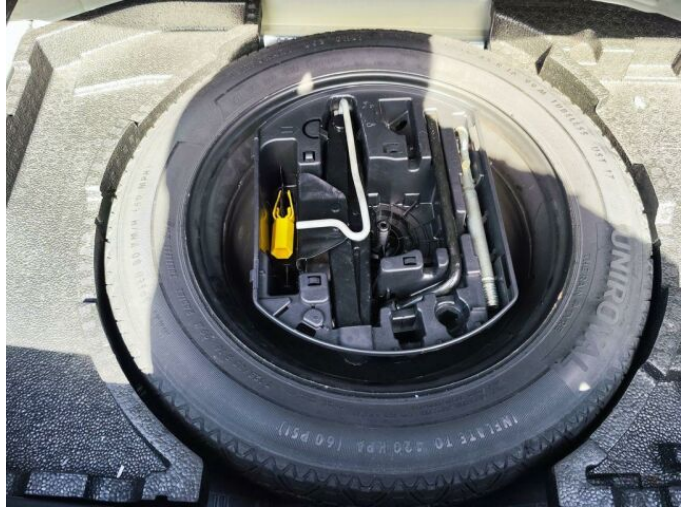

CERTIFIKÁT SMLUVNÍCH ZÁRUK PEUGEOT

Smluvní záruka PEUGEOT
Tento certifikát má být vyplněn a sdělován prostřednictvím dealerů jako podmínka smlouvy o koupi PEUGEOT. Uplatněním těchto záruk je záruka na poruchu související s vady PEUGEOT. Podmínkami jsou vyznačeny v tomto smluvním podmínkách. Jejich provedení se pohybuje v závislosti na vývoji a změněch v podmínkách. Každý případ musí být proveden a smluvně uzavřen, které mohou změnit v této záruce, pokud je proveden a smluvně uzavřen.

IDENTIFIKACE VOZIDLA
VIN: VF31BLYH4PLS102762
Datum počátku záruky: 31.03.2011
Datum konce záruky: 31.03.2012
Model: 308 SW ACTIVE
Palivo: diesel
Motor: 1.5 Blue HDI
Motorový olej: _____
Výkon: 75/100 kW
Registrační značka: _____
* Záruka na motoru.

IDENTIFIKACE PRODEJCE
KONCESIONÁŘ PEUGEOT PEUGEOT
FEDERAL CARS PRAHA s.r.o.
Ekipovaná 224000
148 00 Praha 4, Česká republika
Tel: +420 224 112 424, FAX: +420 224 112 425
Země: CZ, IČO: 25222822, PEUGEOT

POZNÁMKA
i Servisní kniha a plánek pravidelných servisních prohlídek vašeho vozidla vám byla poskytnuta při předání vozidla. Tento dokument najdete přiložený ve složce s příručkou k vašemu vozidlu.
- může vám váš dealer nebo libovolný Autorizovaný servis PEUGEOT poskytnout náhradní díly.
- si je můžete sami vyřadit ze svých osobních stránek* na webu PEUGEOT.
* A složení záruky v některých zemích/oblastech.
Doporučujeme vám, abyste si uschovali vaši faktury nebo dokumenty související s pracemi odvedenými na vašem vozidle.
V případě dalších otázek byste je měli předat novému vlastníkovi, společně se všemi dalšími dokumenty vztahujícími se k vozidlu.