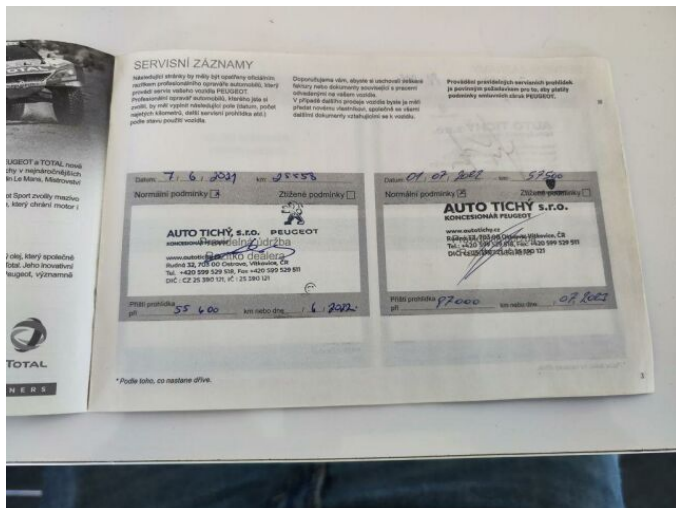

Tato část internetových stránek Peugeot slouží zejména autorizovaným prodejčům Peugeot v České republice k prezentaci vozů značky Peugeot určených k prodeji. Zřizovatel těchto internetových stránek nenese odpovědnost za správnost, úplnost a aktuálnost údajů uvedených v této části internetových stránek. Odpovědnost za správnost, úplnost a aktuálnost údajů týkajících se daného vozidla uvedeného v této části internetových stránek nese výhradně prodejce, jež je uveden v detailní specifikaci vozu zvoleného uživatelem k prohlédnutí.