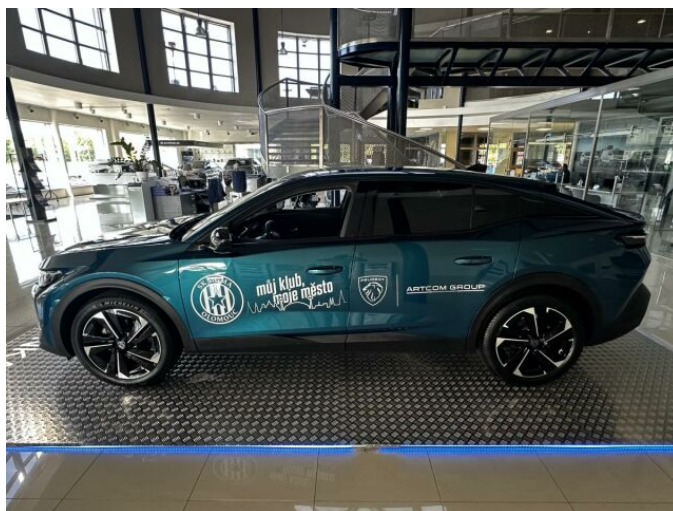

> FOTOGALERIE MODELU