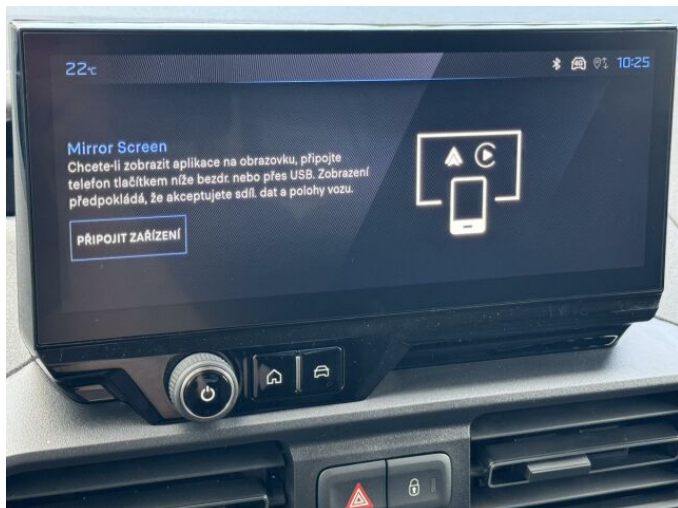

Tato část internetových stránek Peugeot slouží zejména autorizovaným prodejcům Peugeot v České republice k prezentaci vozů značky Peugeot určených k prodeji. Zřizovatel těchto internetových stránek nenese odpovědnost za správnost, úplnost a aktuálnost údajů uvedených v této části internetových stránek. Odpovědnost za správnost, úplnost a aktuálnost údajů týkajících se daného vozidla uvedeného v této části internetových stránek nese výhradně prodejce, jež je uveden v detailní specifikaci vozu zvoleného uživatelem k prohlédnutí.