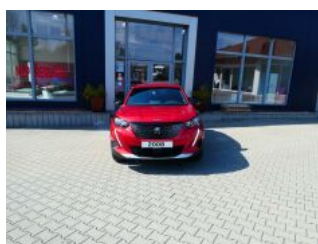

> Historie a poznámky

Servisní kniha

Vozidlo skladem na pobočce v Novém Jičíně, ihned k odběru.

> Prodejce:

ŠUDOMA s.r.o.

Adresa: Suvorovova 577, Nový Jičín, 74101

Telefon: +420 910 208 308

Mobilní telefon: +420 604 626 211

E-mail: adam.kresta@sudoma.cz

Web: <https://dealer.peugeot.cz/sudoma-novy-jicin/>

Cena: 579 000 Kč s DPH