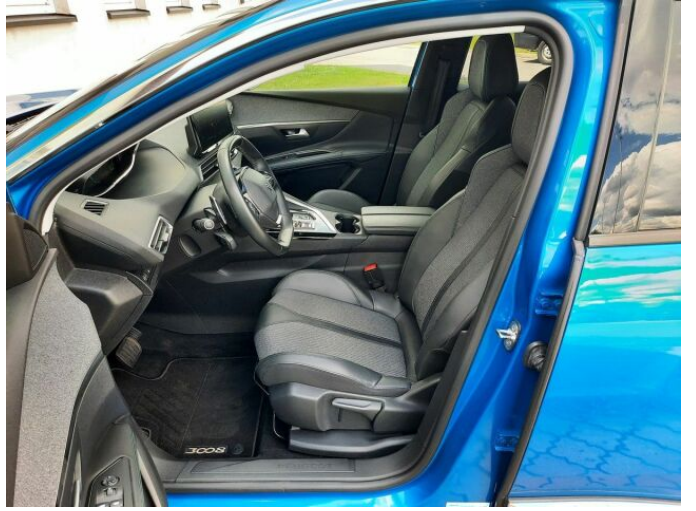

> Výbava

USB, autorádio, hands free, palubní počítač, satelitní navigace, 6x airbag, ABS, centrální zamykání, hlídání jízdního pruhu, hlídání mrtvého úhlu, isofix, parkovací asistent, parkovací kamera, senzor tlaku v pneumatikách, stabilizace podvozku (ESP), el. okna, 8 rychlostních stupňů, plní 'EURO VI', tempomat, dělená zadní sedadla, vyhřívaná sedadla, výškově nastavitelná sedadla, dvouzónová klimatizace, multifunkční volant, nastavitelný volant, alu kola, el. sklopná zrcátka, el. víko zavazadlového prostoru, přední světla LED, asistent rozjezdu do kopce (HSA), automatické přepínání dálkových světel, bezklíčové startování, elektronická ruční brzda, zadní loketní opěrka, zatmavená zadní skla

> FOTOGALERIE MODELU

PEUGEOT
VYZKOUŠENÉ VOZY

PROGRAM CONFORT

CONFORT - Vozidla v programu CONFORT jsou maximálně 8 let stará a mají najeto do 180 000 km.

Zákaznické výhody:

- Záruka PEUGEOT na 12 měsíců zdarma s možností prodloužení až na 24 měsíců
- Příspěvek na asistenční služby
- Ověření původu vozidla
- Protokol o technickém stavu
- Zvýhodněné financování a pojištění
- Okamžitá testovací jízda
- Výkup stávajícího vozidla protiúctem