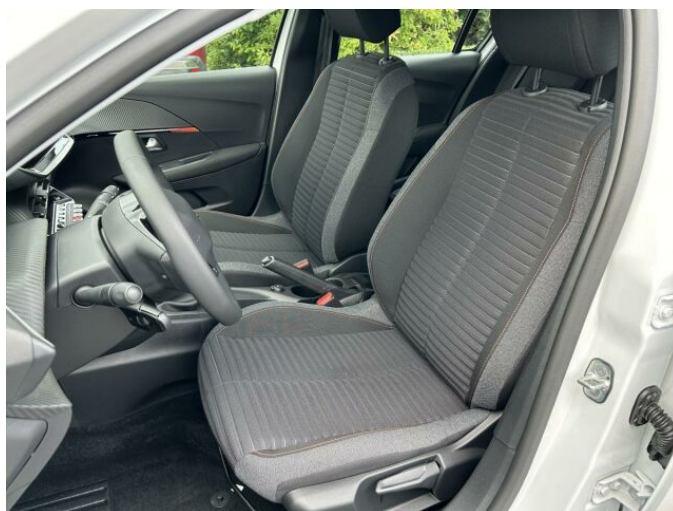

Tato část internetových stránek Peugeot slouží zejména autorizovaným prodejčům Peugeot v České republice k prezentaci vozů značky Peugeot určených k prodeji. Zřizovatel těchto internetových stránek nenes odpovědnost za správnost, úplnost a aktuálnost údajů uvedených v této části internetových stránek. Odpovědnost za správnost, úplnost a aktuálnost údajů týkajících se daného vozidla uvedeného v této části internetových stránek nese výhradně prodejce, jež je uveden v detailní specifikaci vozu zvoleného uživatelem k prohlédnutí.